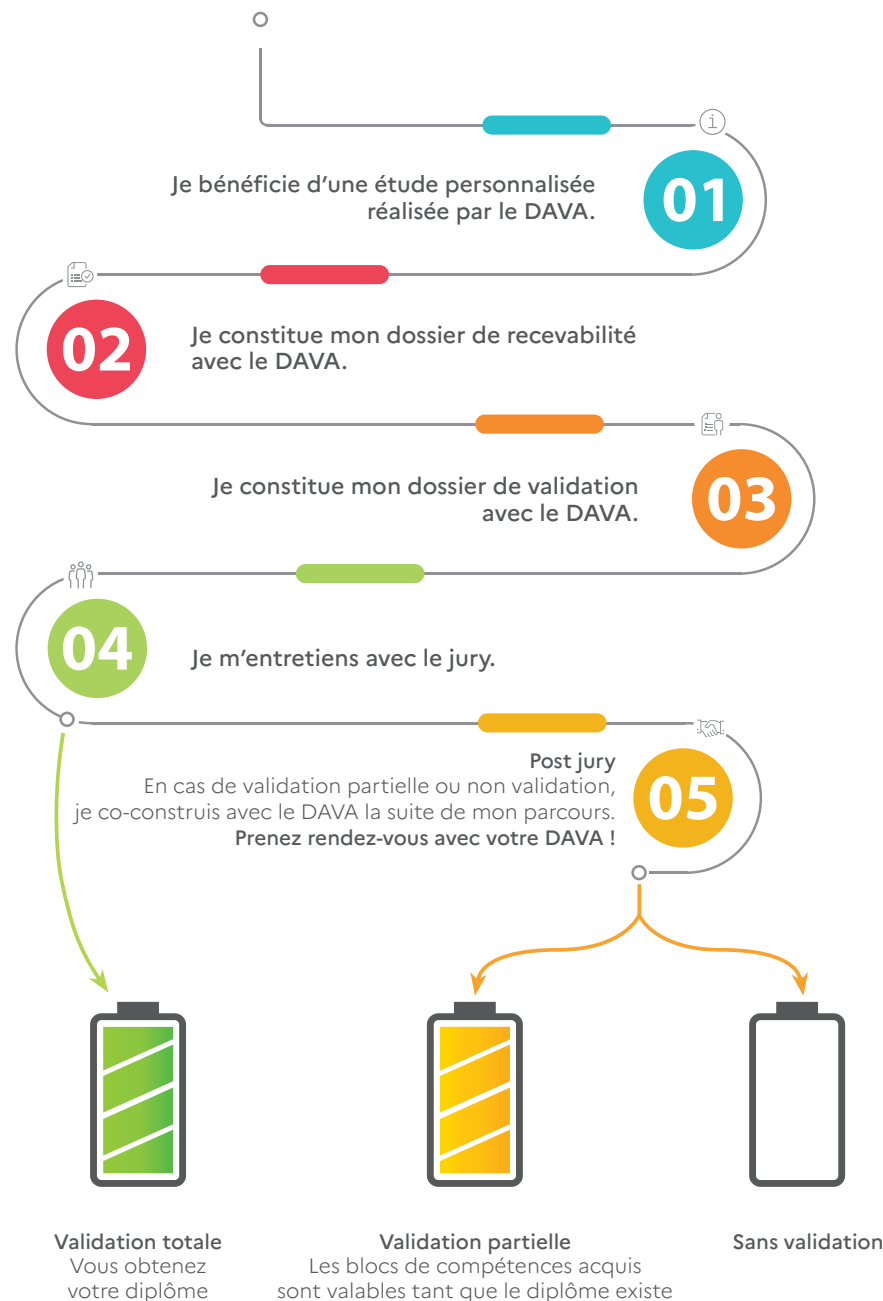

Niveau 6

Diplôme de Comptabilité et de Gestion (DCG)
Diplôme d'État de Conseiller en Économie Sociale et Familiale (DECESF)
Diplôme d'État d'Éducateur Spécialisé (DEES)
Diplôme d'État d'Éducateur Technique Spécialisé (DEETS)

Niveau 7

Diplôme Supérieur de Comptabilité et de Gestion (DSCG)
Diplôme Supérieur d'Arts Appliqués (DSAA)

Les étapes de la VAE

La DAVA d'Amiens vous accompagne tout au long de votre démarche de VAE : du dossier de recevabilité à l'étape de post-jury.