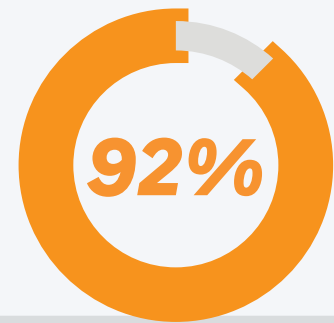

FORMATION GENERALE, BUREAUTIQUE & LANGUE

Certification CléA	86% (& 13% partiel)
Certification CléA Numérique	63% (& 34% partiel)
Certification Word, Excel, PowerPoint	100%
Diplôme de Compétence en Langue	100%

INDUSTRIE

BAC Pro Maintenance automobile	75%
CQPM Soudure	71%
TP Carrossier Réparateur	75%
TP Conducteur de Machine de Plasturgie	100%
TP Maintenance Automobile	82% (& 13% partiel)
TP Mécanicien Réparateur de véhicules industriels	88%
TP Peintre en Carrosserie	80%
TP Technicien Supérieur de Maintenance Industrielle	100%
TP Technicien en usinage assisté par ordinateur	91% (& 9% partiel)

BÂTIMENT

BAC Pro Technicien Menuisier Agenceur	100%
BAC Pro Maintenances des Matériels Construction Manutention	100%
BTS Maintenance des Matériels de Construction et Manutention	90%
BTS Travaux Publics	100%
CAP Conducteur d'Engin de Travaux Publics	100%
CAP Tailleur de Pierre	100%
Habilitation Electrique	100%
TP Carreleur Chapiste	100%
TP Conducteur de Travaux du Bâtiment	100%
TP Installateur Thermique et Sanitaire	98%
TP Maçon en Voirie et Réseaux Divers	93% (& 7% partiel)
TP Peintre en Bâtiment	65% (& 19% partiel)
TP Technicien de Maintenance d'Équipement de Confort Climatique	100%

HOTELLERIE - RESTAURATION

BAC Pro Cuisine	100%
CAP Cuisine	100%
CAP Pâtissier	100%
Certification Partielle Commis de Cuisine	100%
TP Cuisinier	100%

Taux de réussite globale

TERTIAIRE SERVICE

BTS Assurance	100%
BTS Management Commercial Opérationnel	80%
BTS Management Economie de la Construction	100%
BTS Professions Immobilières	100%
CAP Métiers de la Coiffure	91%
Diplôme Supérieur de Comptabilité et de Gestion	69%
TP Employé Commercial en Magasin	66% (& 7% partiel)

SANTÉ, SANITAIRE & SOCIAL

BTS Diététique	100%
BTS Economie Social & Familiale	100%
CAP Accompagnement Educatif Petite Enfance	98%
Diplôme d'Etat Accompagnant Educatif et Social	90%
Diplôme d'Etat Aide Soignant	100%

TRANSPORT LOGISTIQUE

CACES R489	100%
CAP Conducteur Routier Marchandises	100%
TP Préparateur de Commande en Entrepôt	77%